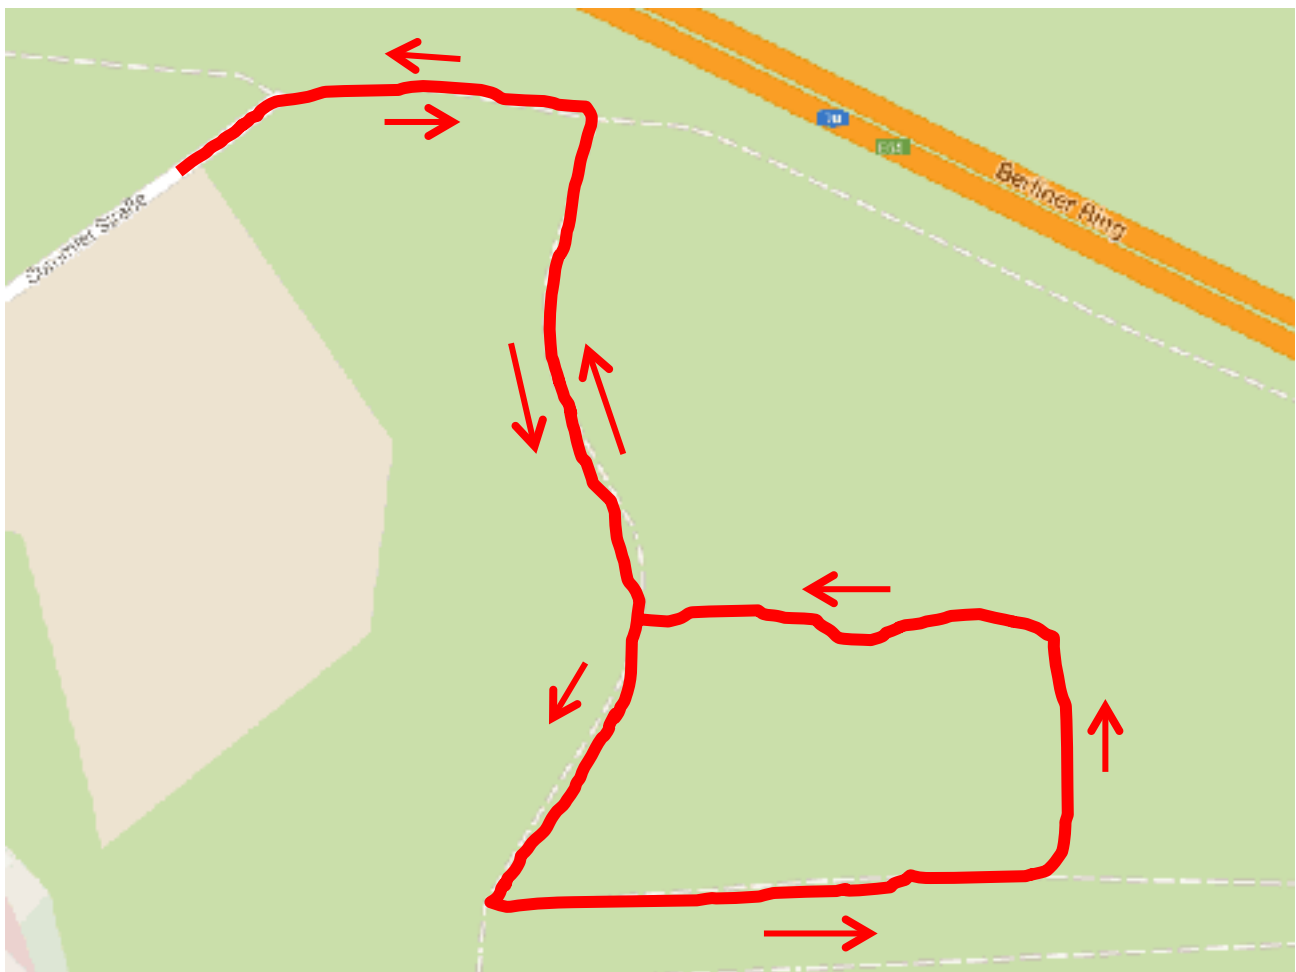

Streckenführung

Gesamtstrecke: 2,78 km
Höhenunterschied: 33 m
Maximales Gefälle: 4 %

Streckenführung

Gesamtstrecke: 2,78 km

Höhenunterschied: 33 m

Maximales Gefälle: 4 %

Streckenführung Kinder

Gesamtstrecke: 1,5 km
Höhenunterschied: 33 m
Maximales Gefälle: 4 %