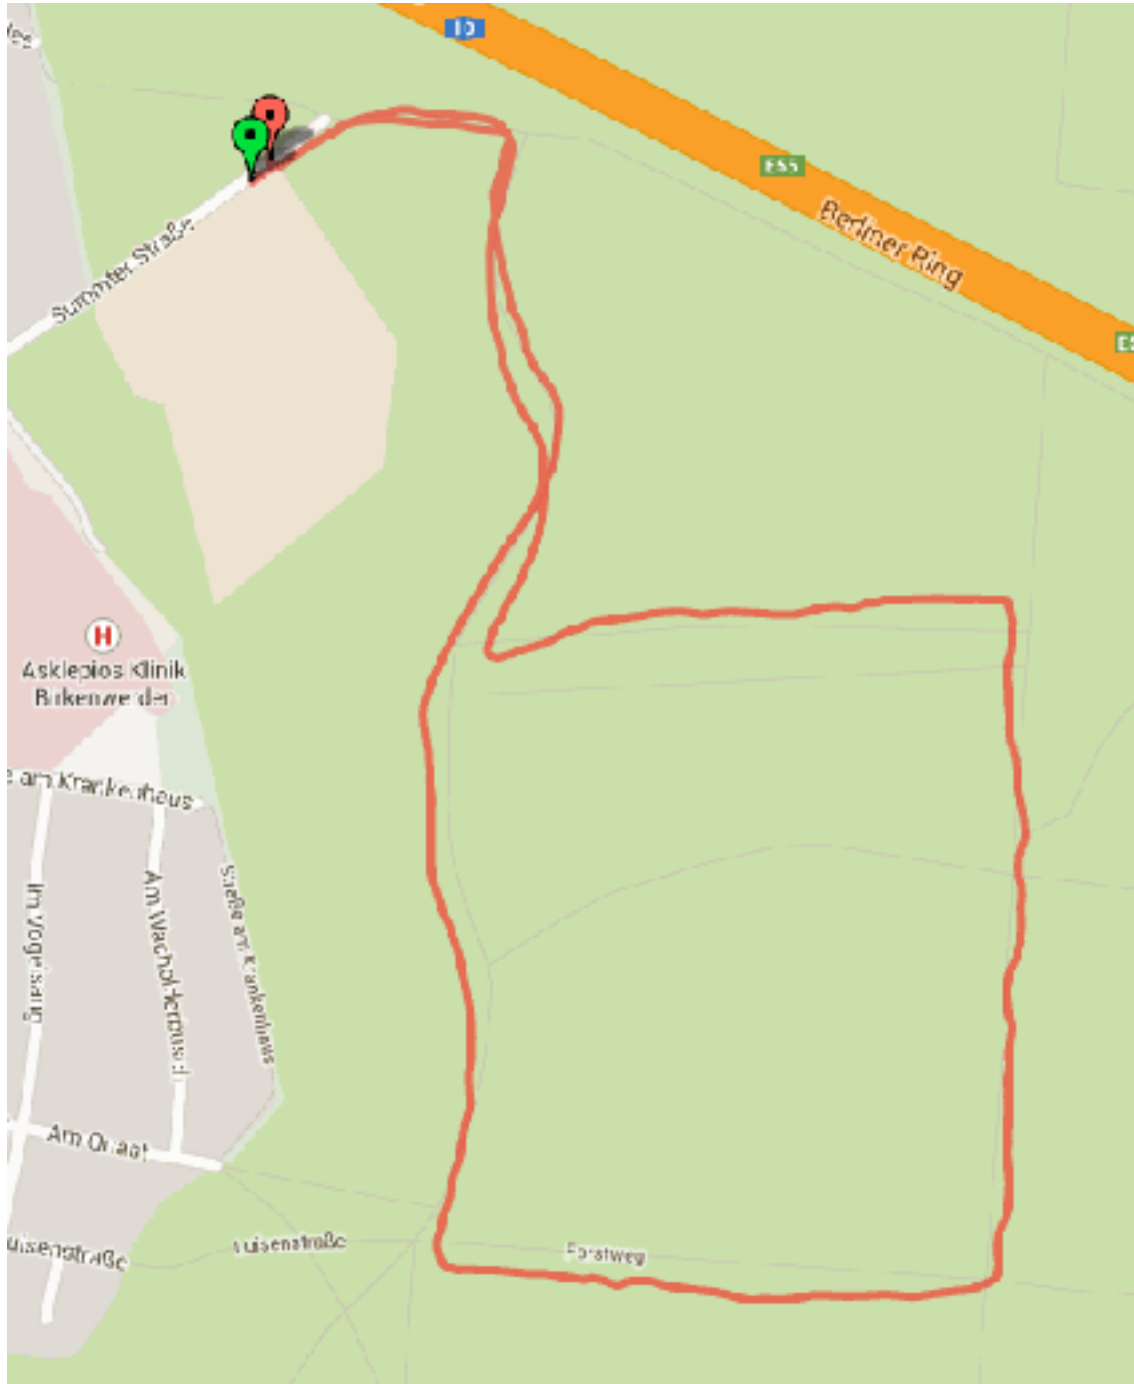

Streckenführung

Gesamtstrecke: 2,78 km
Höhenunterschied: 33 m
Maximales Gefälle: 4 %

Streckenführung

Gesamtstrecke: 2,78 km

Höhenunterschied: 33 m

Maximales Gefälle: 4 %

Streckenführung Kinder

Gesamtstrecke: 1,5 km
Höhenunterschied: 33 m
Maximales Gefälle: 4 %